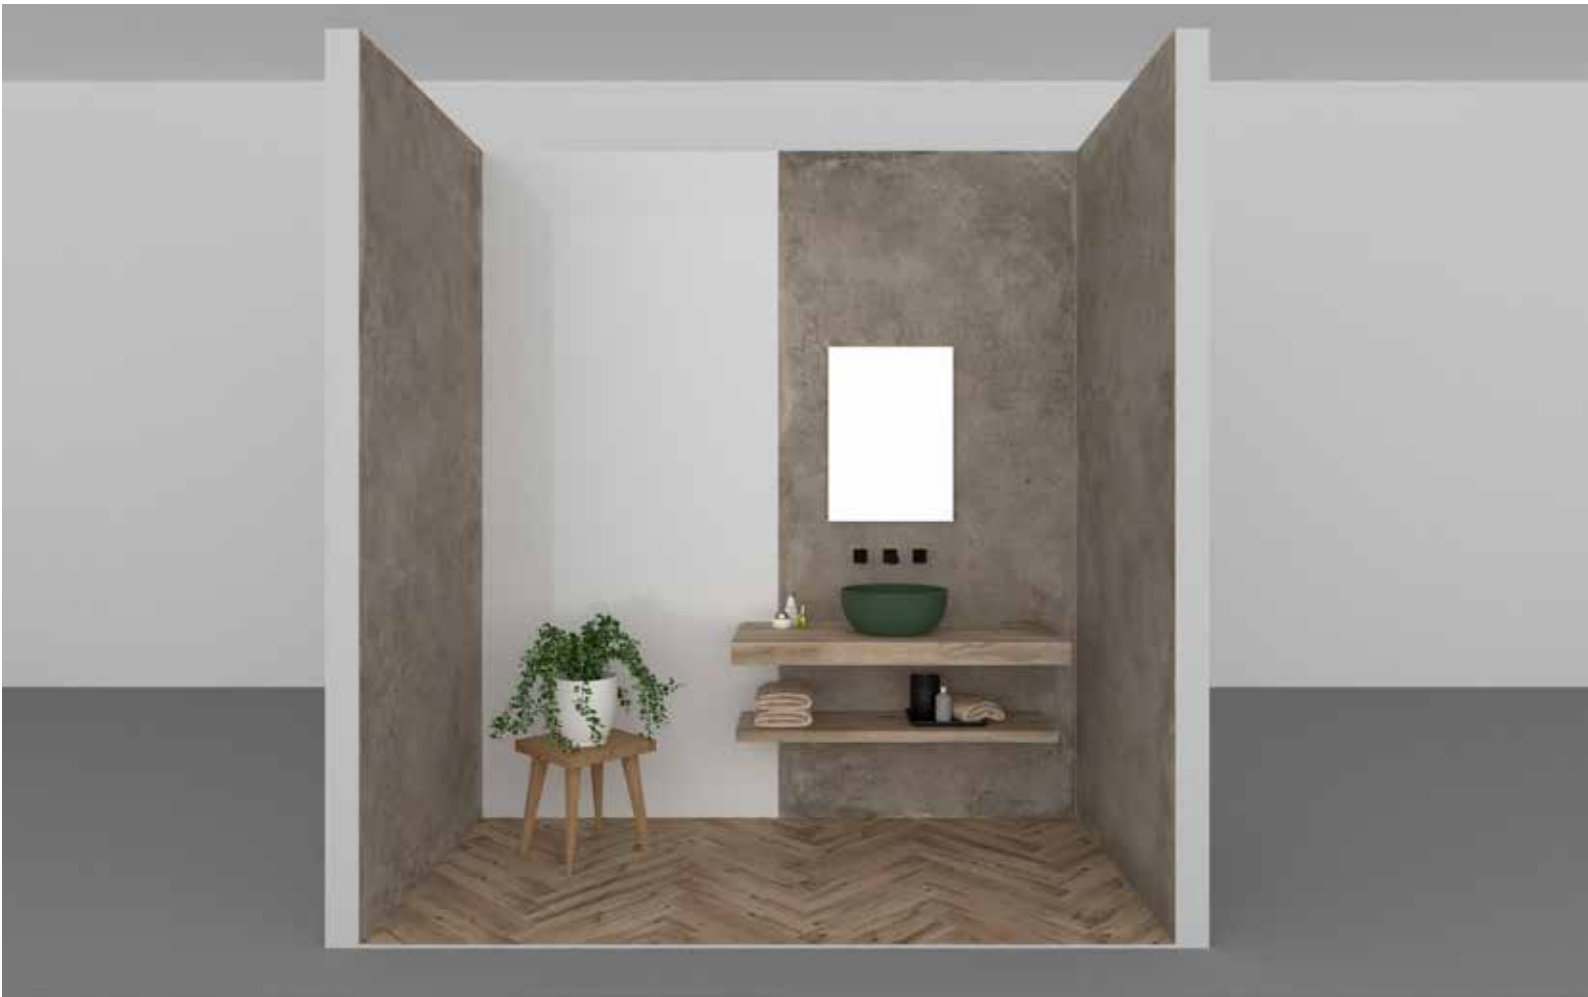

ELEMENTI PRESENTI NEL PROGETTO/ ITEMS AND FURNITURE:

bath
designTOP PORTA LAVABO
WASHBASIN TOP
DIM. 120L X 55P X 8HTOP PORTA OGGETTI
VANITY TOP
DIM. 120L X 35P X 4HCHROME
WHITE SOFT
120X280RE_TOUR
FOG
120X280NORDIK
WOOD GOLD
10X60