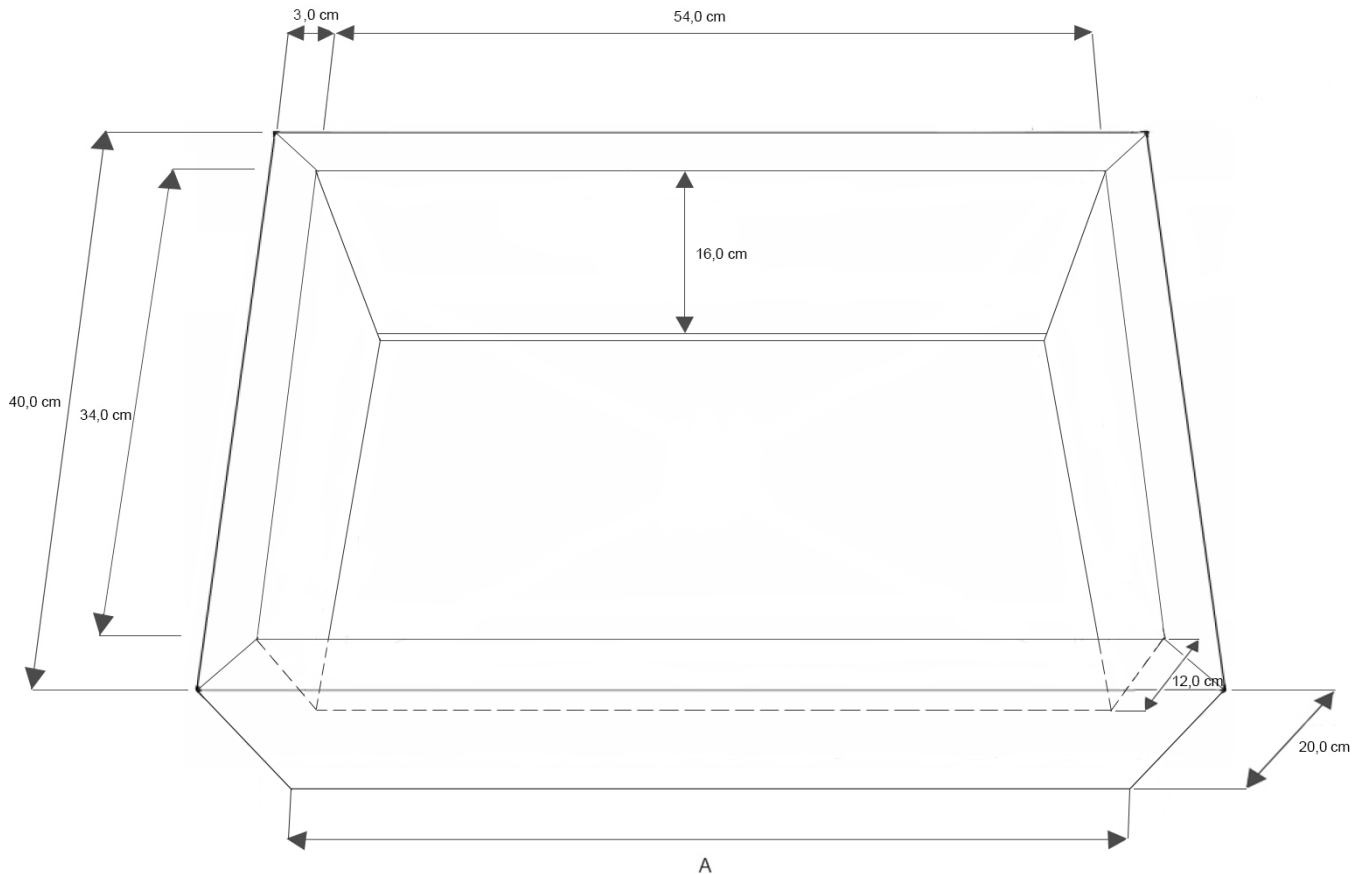

## Scheda tecnica / Technical sheet

Cliente / Customer

---

Vasca lavabo da appoggio degradè /  
Degradè Surface-mounted washbasin

Compilare la tabella sottostante inserendo le informazioni relative a:

1. Codice articolo Bath Design.
2. Lunghezza del lavabo (A) scegliendo tra le misure standard (60 cm/120 cm).
3. Superficie ceramica per il rivestimento dell'arredo, selezionabile da listino Bath Design.

Fill in the table below with the following information:

1. Bath Design item number.
2. Length of the washbasin (A), choosing between the standard sizes (60 cm/120 cm).
3. Ceramic surface of the furnishing item's coating, chosen from the Bath Design list.

<b>1</b>	Codice articolo / Item number	-	
<b>2</b>	A (60 cm/120 cm)	<b>cm</b>	
<b>3</b>	Superficie ceramica / Ceramic surface	-	