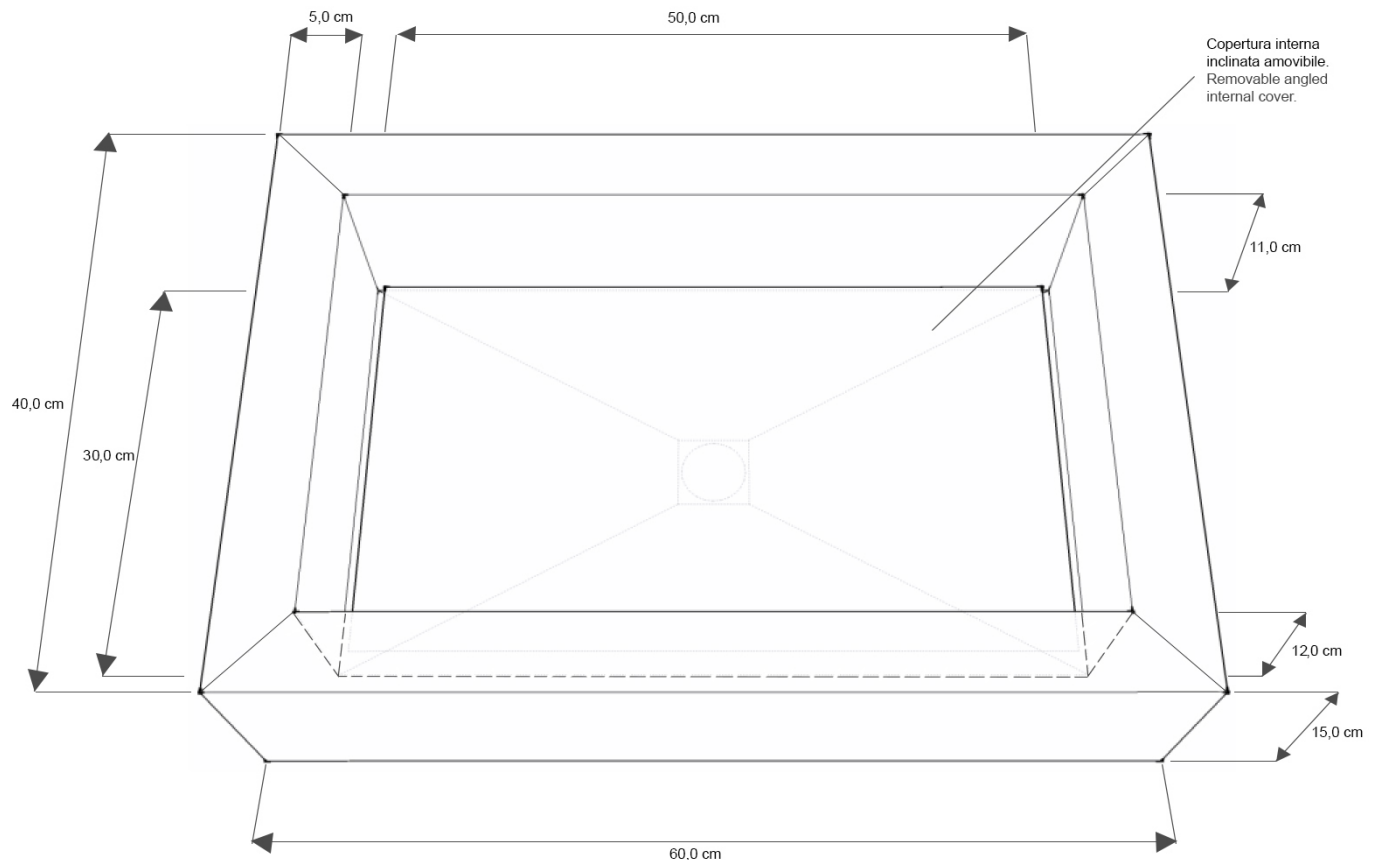

Scheda tecnica / Technical sheet

Cliente / Customer

Vasca lavabo da appoggio /
Surface-mounted washbasin

L'altezza interna della vasca senza la copertura interna inclinata amovibile è di 12 cm.
The internal height of the washbasin without the removable angled cover is 12 cm.

Compilare la tabella sottostante inserendo le informazioni relative a:

1. Codice articolo Bath Design.
2. Superficie ceramica per il rivestimento dell'arredo, selezionabile da listino Bath Design.

Fill in the table below with the following information:

1. Bath Design item number.
2. Ceramic surface of the furnishing item's coating, chosen from the Bath Design list.

1	Codice articolo / Item number	-	
2	Superficie ceramica / Ceramic surface	-	